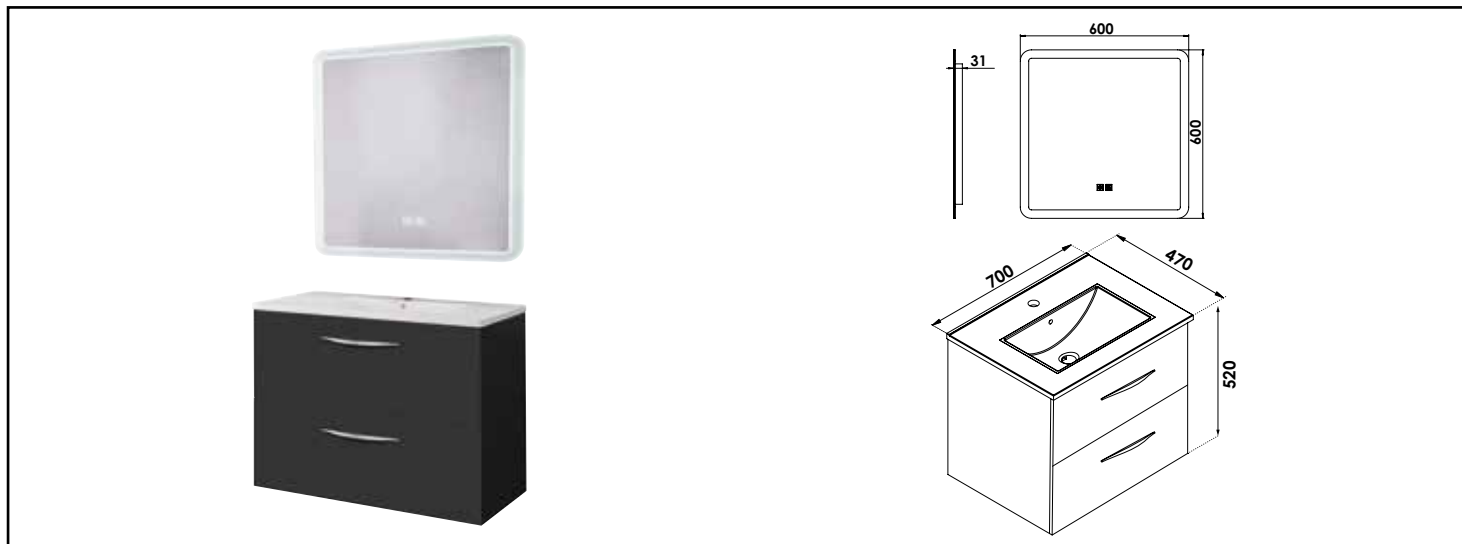

MEUBLE SUSP DUBAÏ AVEC MIROIR LED ATHENES - LARG 70 CM - FINITION : NOIR

COMPATIBILITÉ

Veiller à l'encombrement nécessaire au montage et à la pose du meuble.